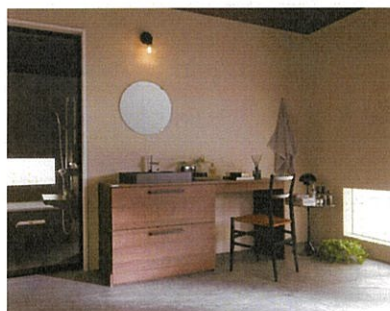

(有)小堀材木店 宛て FAX 028-665-1345

2024年2月1日発売！

パナソニック

cleanup Living Bathroom

- 居心地の良い空間を実現するリビングデザイン
- 居室のような空間としての清掃性と安全性
- シリーズ間構造統一による取付設置性の向上
- サイズバリエーションと納まり寸法の見直し

洗面化粧台も2機種同時発売！

ELVITA
エルヴィータ

ベッセル型カウンター洗面化粧台
「エルヴィータ」