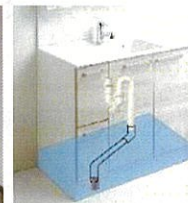

(有)小堀材木店 宛て FAX 028-665-1345

2024年2月1日発売！

パナソニック

cleanup Living Bathroom

- 居心地の良い空間を実現するリビングデザイン
- 居室のような空間としての清掃性と安全性
- シリーズ間構造統一による取付設置性の向上
- サイズバリエーションと納まり寸法の見直し

洗面化粧台も2機種同時発売！

ELVITA
エルヴィータ

ベッセル型カウンター洗面化粧台
「エルヴィータ」

rakutowa
ラクトワ

全タイプ共通
底板下配管スペース