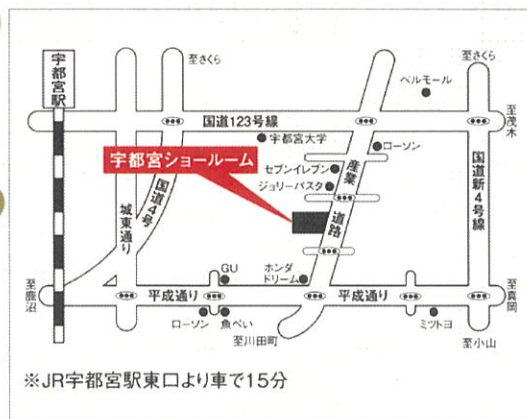

クリナップ宇都宮ショールーム

2024年2月 バス2ブランド、洗面化粧台2ブランド同時デビュー

SELEVIA
セレヴィア

rakuvia
ラクヴィア

ELVITA
エルヴィータ

raketowa
ラクトワ

特別主催フェア

(有)小堀材木店

開催期間・場所

4/25(木) 13:00~18:00

クリナップ宇都宮ショールーム

〒321-0932 栃木県宇都宮市市平松本町754

TEL 028-636-0306

※JR宇都宮駅東口より車で15分

フェアご来場特典・プレゼント

ご来場で