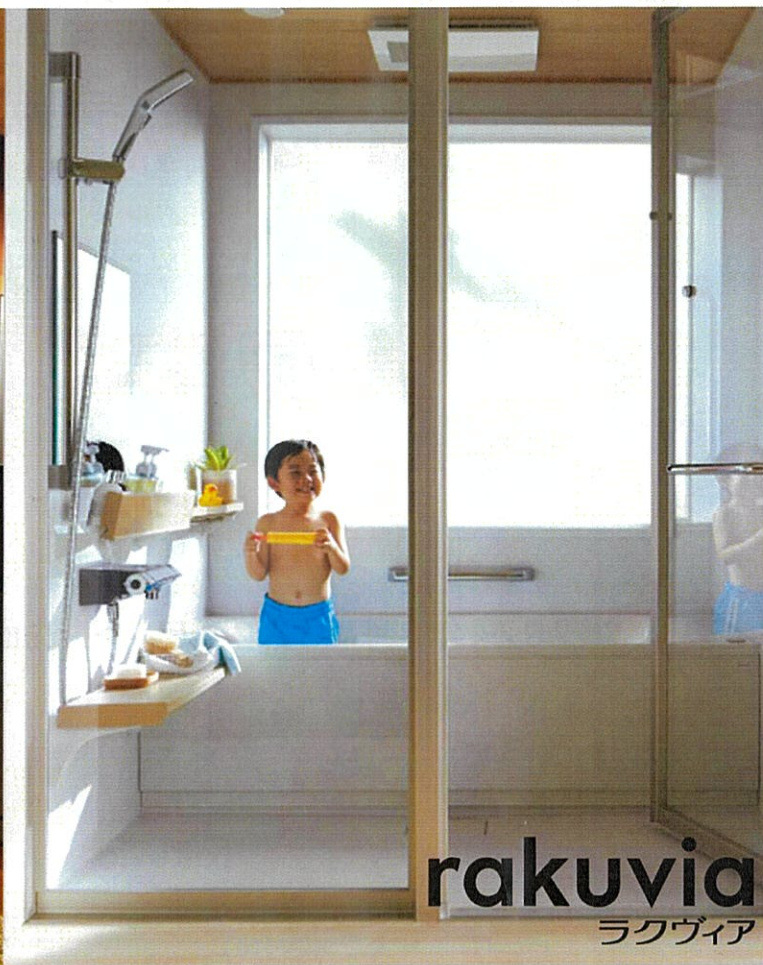

業者様向け

クリナップが目指す
お風呂スタイル、それは

みたいに

クリナップ

キッチンから、笑顔をつくろう

リビング バスルーム

春の新商品内覧会

IN

※2024年9月末納品迄。

rakuvia
ラクヴィア

流行りのマグネット収納
無償プレゼント!!!
(定価 18,000円)

ご来場者様名

★予約申し込み★

来場時間

①13時~14時 ②14時~15時 ③15時~16時 ④16時~17時

※ご希望する時間帯に○付けて返信ください。

(有)小堀材木店 宛て FAX 028-665-1345

2024年2月1日発売！

パナソニック

cleanup Living Bathroom

- 居心地の良い空間を実現するリビングデザイン
- 居室のような空間としての清掃性と安全性
- シリーズ間構造統一による取付設置性の向上
- サイズバリエーションと納まり寸法の見直し

洗面化粧台も2機種同時発売！

ELVITA
エルヴィータ

ベッセル型カウンター洗面化粧台
「エルヴィータ」